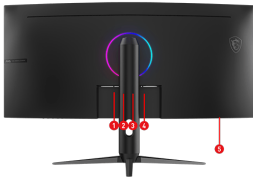

接口分辨率	HDMI™: 3440 x 1440 (Up to 100Hz) DisplayPort: 3440 x 1440 (Up to 200Hz) Support: HDMI™ CEC; PIP/PBP; Non Support: KVM
重量	7.75 kg (17 lbs) / 11.3 kg (24.9 lbs)
Adobe RGB / DCI-P3 / sRGB	88% / 90% / 110% (CIE1976 Standard)
Dimension with Stand (W x D x H)	797.53 x 332.32 x 418.9 mm (31.3 x 13.08 x 16.4 inch)
Dimension without Stand (W x D x H)	797.53 x 158.18 x 363.02 mm (31.3 x 6.2 x 14.2 inch)
配件	1x DisplayPort Cable (1.4a), 1x Power Cord (C13), 1x Power Adaptor, 1x Quick Guide, 4x VESA Screw

CONNECTIONS

1. 5-Way Navi Key
2. 2x HDMI™ 2.0b (UWQHD@100Hz)
3. DisplayPort 1.4a (HBR3)
4. Headphone out
5. DC-in
6. Kensington lock