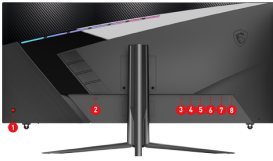

PIP / PBP 分屏	Yes
控制键	5-Way Navigator Joystick
接口分辨率	DisplayPort: 3440X1440 (Up to 155Hz) Type-C: 3440 x 1440 (Up to 155Hz) HDMI™: 3440 x 1440 (Up to 100Hz) Adobe RGB, DCI-P3 and sRGB follow CIE1976 Standard
窄边框设计	Yes
重量	10.3 kg / 12.4 kg 8 kg (Without stand)
HDR支持	VESA DisplayHDR 400
Adobe RGB / DCI-P3 / sRGB	90% / 94% / 118%

CONNECTIONS

1. 5-way Joystick Navigator
2. AC Power Jack
3. Headphone Out
4. HDMI™ (2.0b) x 2
5. DisplayPort (1.4a)
6. USD Type-C (DP alt)
7. USB 2.0 Type-B
8. USB 2.0 Type-A x 2