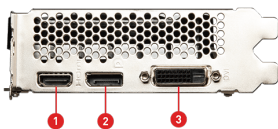

CONNECTIONS

1. HDMI™
2. DisplayPort
3. DL-DVI-D