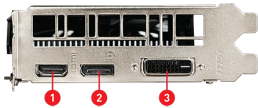

CONNECTIONS

1. HDMI™
2. DisplayPort
3. DVI-D