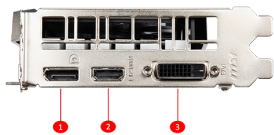

## SPECIFICATIONS

型号名称	GeForce® GTX 1650 D6 VENTUS XS OCV1
显示芯片	NVIDIA® GeForce® GTX 1650
显存	4GB GDDR6
显存位宽	128-bit
核心频率	Boost: 1620 MHz
显存速度	12 Gbps
最大屏幕输出数	3
自适应垂直同步	Y
最大分辨率	7680x4320
输出接口	DL-DVI-D x 1 / HDMI™ 2.0b x 1 / DisplayPort x 1 (v1.4)
HDCP 支持	Y
建议电源 (W)	300 W
供电接口	6-pin x 1
DirectX 版本支持	12 API
OpenGL 版本支持	4.6
显卡尺寸	179 x 115 x 42 mm
重量(显卡/包装盒)	466g / 670g

## CONNECTIONS

1. DisplayPort
2. HDMI™
3. DVI-D