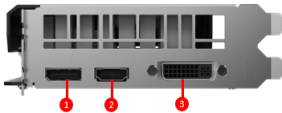

CONNECTIONS

1. DisplayPort
2. HDMI™
3. DL-DVI-D