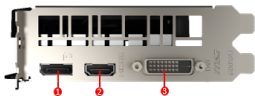

CONNECTIONS

1. DisplayPort
2. HDMI™
3. DVI-D