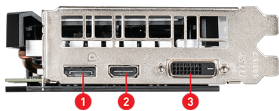

SPECIFICATIONS

型号名称	GeForce® GTX 1650 VENTUS XS 4G OC
显示芯片	NVIDIA® GeForce® GTX 1650
显存	4GB GDDR5
显存位宽	128-bit
核心频率	Boost: 1740 MHz
显存速度	8 Gbps
最大屏幕输出数	3
最大分辨率	7680x4320
输出接口	DisplayPort x 1 (v1.4) / HDMI™ 2.0b x 1 / DL-DVI-D x 1
HDCP 支持	2.2
建议电源 (W)	300 W
DirectX 版本支持	12 API
OpenGL 版本支持	4.5
显卡尺寸	177 x 111 x 38 mm
重量(显卡/包装盒)	443 g / 764 g

CONNECTIONS

1. DisplayPort
2. HDMI™
3. DVI-D