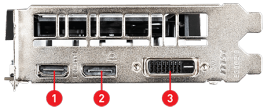

CONNECTIONS

1. HDMI™
2. DisplayPort
3. DVI-D

FEATURES

OC PERFORMANCE

MSI OC graphics cards are equipped with higher clock speeds out of the box for increased performance.

MSI Afterburner

The ultimate overclocking software with advanced control options and real-time hardware monitor.