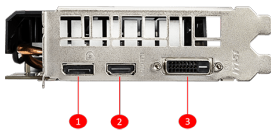

CONNECTIONS

1. DisplayPort
2. HDMI™
3. DL-DVI-D