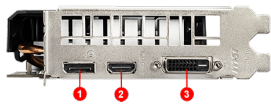

CONNECTIONS

1. DisplayPort
2. HDMI™
3. DL-DVI-D