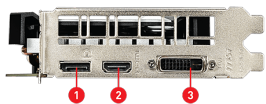

## SPECIFICATIONS

型号名称	GeForce RTX™ 2060 VENTUS XS C 6G OCV1
显示芯片	NVIDIA® GeForce RTX™ 2060
显存	6GB GDDR6
显存位宽	192-bit
核心频率	1710 MHz
显存速度	14 Gbps
最大屏幕输出数	3
最大分辨率	7680x4320
输出接口	DisplayPort x 1 (v1.4) / HDMI™ 2.0b x 1 / DL-DVI-D x 1
HDCP 支持	2.2
建议电源 (W)	500 W
VR Ready	Y
供电接口	8-pin x 1
DirectX 版本支持	12 API
OpenGL 版本支持	4.5
显卡尺寸	205 x 126 x 42mm
重量(显卡/包装盒)	700 g / 1032 g

## CONNECTIONS

1. DisplayPort
2. HDMI™
3. DVI-D