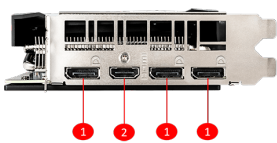

CONNECTIONS

1. DisplayPort
2. HDMI™