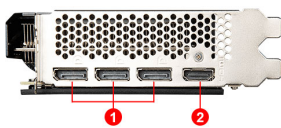

## SPECIFICATIONS

总线接口	PCI Express® Gen 4 x 8
型号名称	GeForce RTX 3050 AERO ITX 8G OC
显示芯片	NVIDIA® GeForce RTX™ 3050
显存	8GB GDDR6
显存位宽	128-bit
核心频率	Boost: 1807 MHz
显存速度	14 Gbps
最大屏幕输出数	4
自适应垂直同步	Y
最大分辨率	7680 x 4320
输出接口	DisplayPort x 3 (v1.4) HDMI™ x 1 (Supports 4K@120Hz as specified in HDMI™ 2.1)
HDCP 支持	Y
建议电源 (W)	550 W
供电接口	8-pin x 1
DirectX 版本支持	12 API
OpenGL 版本支持	4.6
显卡尺寸	172 x 125 x 43 mm
重量(显卡/包装盒)	486g/816g

## CONNECTIONS

1. DisplayPort
2. HDMI™