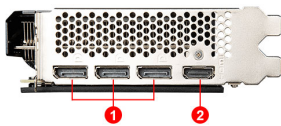

SPECIFICATIONS

总线接口	PCI Express® Gen 4 x 8
型号名称	GeForce RTX 3050 AERO ITX 8G
显示芯片	NVIDIA® GeForce RTX™ 3050
显存	8GB GDDR6
显存位宽	128-bit
核心频率	Boost: 1777 MHz
显存速度	14 Gbps
最大屏幕输出数	4
自适应垂直同步	Y
最大分辨率	7680 x 4320
输出接口	DisplayPort x 3 (v1.4) HDMI™ x 1 (Supports 4K@120Hz as specified in HDMI™ 2.1)
HDCP 支持	Y
建议电源 (W)	550 W
供电接口	8-pin x 1
DirectX 版本支持	12 API
OpenGL 版本支持	4.6
显卡尺寸	172 x 125 x 43 mm
重量(显卡/包装盒)	486g/816g

CONNECTIONS

1. DisplayPort
2. HDMI™

FEATURES

MSI Afterburner

The ultimate overclocking software with advanced control options and real-time hardware monitor.

SOLID BACKPLATE

Increases toughness of the card to prevent bending while complementing the design.