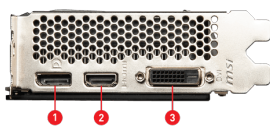

CONNECTIONS

1. DisplayPort
2. HDMI™
3. DL-DVI-D