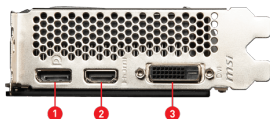

SPECIFICATIONS

型号名称	GeForce RTX™ 3050 VENTUS 2X XS 8G
显示芯片	NVIDIA® GeForce RTX™ 3050
显存	8GB GDDR6
显存位宽	128-bit
核心频率	Boost: 1777 MHz
显存速度	14 Gbps
最大屏幕输出数	3
最大分辨率	7680 x 4320
输出接口	DisplayPort x 1 (v1.4a) HDMI™ x 1 (Supports 4K@120Hz as specified in HDMI™ 2.1) DL-DVI-D x 1
HDCP 支持	Y
建议电源 (W)	500W
供电接口	6-pin x 1
DirectX 版本支持	12 Ultimate
OpenGL 版本支持	4.6
显卡尺寸	205 x 112 x 45 mm
重量	570 g / 774 g

CONNECTIONS

1. DisplayPort
2. HDMI™
3. DL-DVI-D

FEATURES

Dual Fan

Two fans and a huge heatsink ensure a cool and quiet experience for you.

Backplate

A clean-looking backplate reinforces the length of the card.