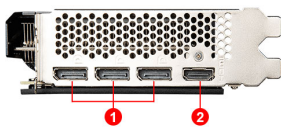

CONNECTIONS

1. DisplayPort
2. HDMI™

FEATURES

MSI Afterburner

The ultimate overclocking software with advanced control options and real-time hardware monitor.

VR Ready

Certified to provide the performance required for a smooth experience in your VR adventures.

SMALL FORM FACTOR

MSI AERO ITX cards offer the power of a full size graphics card in an incredibly small package.

PERFECT IN ANY CASE

Thanks to a small form factor, MSI AERO ITX cards will fit into virtually any case.

NVIDIA® G-SYNC®

Gives you more of what you want in a gaming experience. Incredibly smooth, tear-free gameplay at refresh rates up to 240 Hz.

SOLID BACKPLATE

Increases toughness of the card to prevent bending while complementing the design.