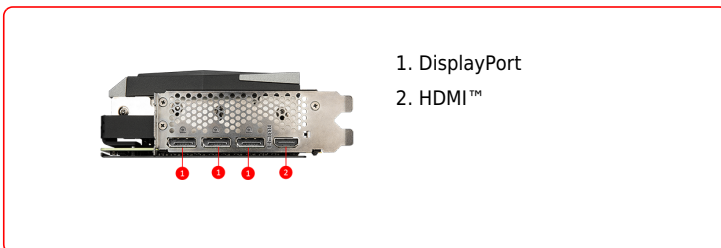

SPECIFICATIONS

总线接口	PCI Express® Gen 4
型号名称	GeForce RTX™ 3060 Ti GAMING X TRIO
显示芯片	NVIDIA® GeForce RTX™ 3060 Ti
显存	8GB GDDR6
显存位宽	256-bit
核心频率	Boost: 1830 MHz
显存速度	14 Gbps
最大屏幕输出数	4
自适应垂直同步	Y
最大分辨率	7680x4320
输出接口	DisplayPort x 3 (v1.4a) / HDMI™ 2.1 x1
HDCP 支持	Y
建议电源 (W)	650W
VR Ready	Y
供电接口	8-pin x 2
DirectX 版本支持	12 API
OpenGL 版本支持	4.6
显卡尺寸	323 x 140 x 56 mm
重量(显卡/包装盒)	1452g / 2300g

CONNECTIONS

FEATURES

Core Pipe

Precision-machined heat pipes ensure max contact and spread heat along the full length of the heatsink.

Backplate

A clean-looking backplate reinforces the length of the card.