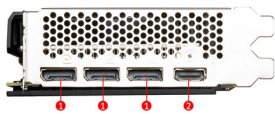

SPECIFICATIONS

总线接口	PCI Express® Gen 4
型号名称	GeForce RTX™ 3060 Ti TWIN FAN 8G LHR
显示芯片	NVIDIA® GeForce RTX™ 3060 Ti
显存	8GB GDDR6
显存位宽	256-bit
核心频率	Boost:1665 MHz
显存速度	14 Gbps
最大屏幕输出数	4
自适应垂直同步	Y
最大分辨率	7680 x 4320
输出接口	DisplayPort x 3 (v1.4a) HDMI™ x 1 (Supports 4K@120Hz as specified in HDMI™ 2.1)
HDCP 支持	Y
建议电源 (W)	600 W
VR Ready	Y
供电接口	8-pin x 1
DirectX 版本支持	12 API
OpenGL 版本支持	4.6
显卡尺寸	230 x 115 x 43 mm
重量(显卡/包装盒)	584 g / 933 g

CONNECTIONS

1. DisplayPort
2. HDMI™

FEATURES

Dual Fan

Two fans and a huge heatsink ensure a cool and quiet experience for you.

APP Player

MSI APP Player provides a seamless PC experience for mobile gaming.

Reinforcing Backplate