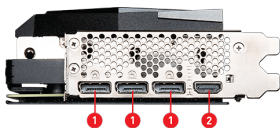

SPECIFICATIONS

总线接口	PCI Express® Gen 4
型号名称	GeForce RTX™ 3070 Ti GAMING TRIO 8G
显示芯片	NVIDIA® GeForce RTX™ 3070 Ti
显存	8GB GDDR6X
显存位宽	256-bit
核心频率	Boost: 1800 MHz
显存速度	19 Gbps
最大屏幕输出数	4
自适应垂直同步	Y
最大分辨率	7680 x 4320
输出接口	DisplayPort x 3 (v1.4a) HDMI™ x 1 (Supports 4K@120Hz as specified in HDMI™ 2.1)
HDCP 支持	Y
VR Ready	Y
建议电源 (W)	750 W
供电接口	8-pin x2
DirectX 版本支持	12 API
OpenGL 版本支持	4.6
显卡尺寸	323 x 140 x 56 mm
重量(显卡/包装盒)	1515 g / 2343 g

CONNECTIONS

1. DisplayPort
2. HDMI™

FEATURES

Mystic Light

Mystic Light gives you complete control of the RGB lighting for MSI devices and compatible RGB products.

Core Pipe

Precision-machined heat pipes ensure max contact and spread heat along the full length of the heatsink.