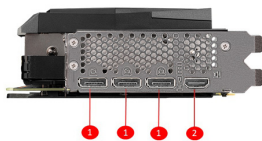

## SPECIFICATIONS

总线接口	PCI Express® Gen 4
型号名称	GeForce RTX™ 3090 Ti BLACK TRIO 24G
显示芯片	NVIDIA® GeForce RTX™ 3090 Ti
显存	24GB GDDR6X
显存位宽	384-bit
核心频率	Boost: 1860 MHz
显存速度	21 Gbps
最大屏幕输出数	4
最大分辨率	7680x4320
输出接口	DisplayPort x 3 (v1.4a) HDMI™ x 1 (Supports 4K 120Hz HDR, 8K 60Hz HDR and Variable Refresh Rate as specified in HDMI™ 2.1)
HDCP 支持	Y
VR Ready	Y
建议电源 (W)	850 W
供电接口	16-pin x1
DirectX 版本支持	12 Ultimate
OpenGL 版本支持	4.6
显卡尺寸	325 x 140 x 62 mm
重量(显卡/包装盒)	1670g / 2623g
PCB (custom/reference)	Y

## CONNECTIONS

1. DisplayPort
2. HDMI™

### Core Pipe

Precision-machined heat pipes ensure max contact and spread heat along the full length of the heatsink.