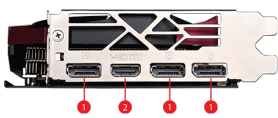

## SPECIFICATIONS

型号名称	GeForce RTX™ 4060 GAMING 8G MLG
显示芯片	NVIDIA® GeForce RTX™ 4060
显存	8GB GDDR6
显存位宽	128-bit
核心频率	Extreme Performance: 2475 MHz (MSI Center) Boost: 2460 MHz
显存速度	17 Gbps
最大屏幕输出数	4
最大分辨率	7680 x 4320
输出接口	DisplayPort x 3 (v1.4a) HDMI™ x 1 (Supports 4K@120Hz HDR and 8K@60Hz HDR and Variable Refresh Rate (VRR) as specified in HDMI™ 2.1a)
HDCP 支持	Y
显卡功耗	115 W
建议电源 (W)	550 W
供电接口	8-pin x 1
DirectX 版本支持	12 Ultimate
OpenGL 版本支持	4.6
显卡尺寸	247 x 130 x 41 mm
重量(显卡/包装盒)	627 g / 1126 g

## CONNECTIONS

1. DisplayPort
2. HDMI™