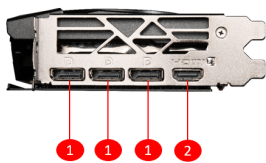

## SPECIFICATIONS

总线接口	PCI Express® Gen 4 x 8
型号名称	GeForce RTX™ 4060 Ti GAMING SLIM 16G
显示芯片	NVIDIA® GeForce RTX™ 4060 Ti
显存	16GB GDDR6
显存位宽	128-bit
核心频率	Extreme Performance: 2550 MHz (MSI Center) Boost: 2535 MHz
显存速度	18 Gbps
最大屏幕输出数	4
<b>G-SYNC® technology</b>	Y
最大分辨率	7680 x 4320
输出接口	DisplayPort x 3 (v1.4a) HDMI™ x 1 (Supports 4K@120Hz HDR and 8K@60Hz HDR and Variable Refresh Rate (VRR) as specified in HDMI 2.1a)
<b>HDCP 支持</b>	Y
建议电源 (W)	550W
供电接口	8-pin x 1
<b>DirectX 版本支持</b>	12 Ultimate
<b>OpenGL 版本支持</b>	4.6
显卡尺寸	307 x 125 x 46 mm
重量(显卡/包装盒)	919 g / 1636 g

## CONNECTIONS

1. DisplayPort
2. HDMI™

### Core Pipe

Precision-machined heat pipes ensure max contact to the GPU and spread heat along the full length of the heatsink.