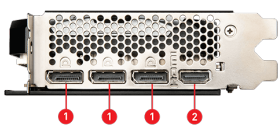

## SPECIFICATIONS

总线接口	PCI Express® Gen 4 x16 (uses x8)
型号名称	GeForce RTX™ 4060 Ti VENTUS 3X E 8G OC
显示芯片	NVIDIA® GeForce RTX™ 4060 Ti
显存	8GB GDDR6
显存位宽	128-bit
核心频率	Extreme Performance: 2580 MHz (MSI Center) Boost: 2565 MHz
显存速度	18 Gbps
最大屏幕输出数	4
G-SYNC® technology	Y
最大分辨率	7680 x 4320
输出接口	DisplayPort x 3 (v1.4a) HDMI™ x 1 (Supports 4K@120Hz HDR and 8K@60Hz HDR and Variable Refresh Rate (VRR) as specified in HDMI™ 2.1a)
HDCP 支持	Y
建议电源 (W)	550 W
供电接口	8-pin x 1
DirectX 版本支持	12 Ultimate
OpenGL 版本支持	4.6
显卡尺寸	308 x 120 x 43 mm
重量(显卡/包装盒)	728 g / 1080 g

## CONNECTIONS

1. DisplayPort
2. HDMI™

### Core Pipe

Precision-machined heat pipes ensure max contact to the GPU and spread heat along the full length of the heatsink.