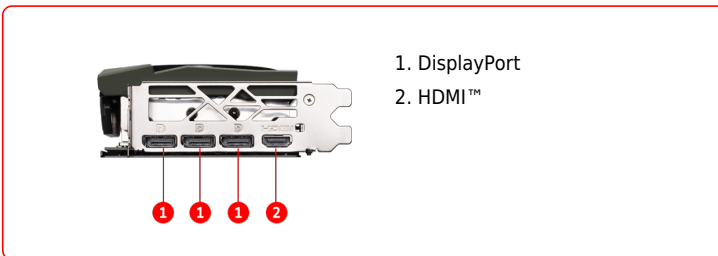

## SPECIFICATIONS

总线接口	PCI Express® Gen 4
型号名称	GeForce RTX™ 4070 Ti SUPER 16G GAMING SLIM STALKER 2 EDITION
显示芯片	NVIDIA® GeForce RTX™ 4070 Ti SUPER
显存	16GB GDDR6X
显存位宽	256-bit
核心频率	Extreme Performance: 2625 MHz (MSI Center) Boost: 2610 MHz
显存速度	21 Gbps
最大屏幕输出数	4
G-SYNC® technology	Y
最大分辨率	7680 x 4320
输出接口	DisplayPort x 3 (v1.4a) HDMI™ x 1 (Supports 4K@120Hz HDR and 8K@60Hz HDR and Variable Refresh Rate (VRR) as specified in HDMI 2.1a)
HDCP 支持	Y
建议电源 (W)	700 W
供电接口	16-pin x 1
DirectX 版本支持	12 Ultimate
OpenGL 版本支持	4.6
显卡尺寸	307 x 125 x 51 mm
重量(显卡/包装盒)	1094 g / 1676 g

## CONNECTIONS