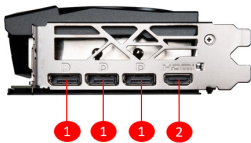

## SPECIFICATIONS

总线接口	PCI Express® Gen 4
型号名称	GeForce RTX™ 4070 Ti SUPER 16G GAMING X SLIM
显示芯片	NVIDIA® GeForce RTX™ 4070 Ti SUPER
显存	16GB GDDR6X
显存位宽	256-bit
核心频率	Extreme Performance: 2685 MHz (MSI Center) Boost: 2670 MHz
显存速度	21 Gbps
最大屏幕输出数	4
<b>G-SYNC® technology</b>	Y
最大分辨率	7680 x 4320
输出接口	DisplayPort x 3 (v1.4a) HDMI™ x 1 (Supports 4K@120Hz HDR and 8K@60Hz HDR and Variable Refresh Rate (VRR) as specified in HDMI 2.1a)
HDCP 支持	Y
建议电源 (W)	700 W
供电接口	16-pin x 1
<b>DirectX 版本支持</b>	12 Ultimate
<b>OpenGL 版本支持</b>	4.6
显卡尺寸	307 x 125 x 51 mm
重量(显卡/包装盒)	1094 g / 1676 g

## CONNECTIONS

1. DisplayPort
2. HDMI™