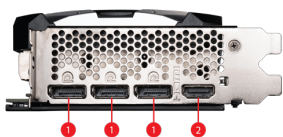

## SPECIFICATIONS

总线接口	PCI Express® Gen 4
型号名称	GeForce RTX™ 4070 Ti SUPER 16G VENTUS 3X OC
显示芯片	NVIDIA® GeForce RTX™ 4070 Ti SUPER
显存	16GB GDDR6X
显存位宽	256-bit
核心频率	Extreme Performance: 2655 MHz (MSI Center) Boost: 2640 MHz
显存速度	21 Gbps
最大屏幕输出数	4
<b>G-SYNC® technology</b>	Y
最大分辨率	7680 x 4320
输出接口	DisplayPort x 3 (v1.4a) HDMI™ x 1 (Supports 4K@120Hz HDR, 8K@60Hz HDR, and Variable Refresh Rate as specified in HDMI™ 2.1a)
HDCP 支持	Y
建议电源 (W)	700 W
供电接口	16-pin x 1
<b>DirectX 版本支持</b>	12 Ultimate
<b>OpenGL 版本支持</b>	4.6
显卡尺寸	308 x 120 x 50 mm
重量(显卡/包装盒)	1107g / 1661g

## CONNECTIONS

1. DisplayPort
2. HDMI™

### Core Pipe

Precision-machined heat pipes ensure max contact and spread heat along the full length of the heatsink.