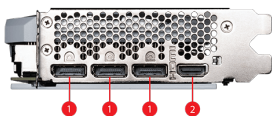

## SPECIFICATIONS

总线接口	PCI Express® Gen 4
型号名称	GeForce RTX™ 4070 VENTUS 2X WHITE 12G OC
显示芯片	NVIDIA® GeForce RTX™ 4070
显存	12GB GDDR6X
显存位宽	192-bit
核心频率	Extreme Performance: 2520 MHz (MSI Center) Boost: 2505 MHz
显存速度	21 Gbps
最大屏幕输出数	4
G-SYNC® technology	Y
最大分辨率	7680 x 4320
输出接口	DisplayPort x 3 (v1.4a) HDMI™ x 1 (Supports 4K@120Hz HDR, 8K@60Hz HDR, and Variable Refresh Rate as specified in HDMI™ 2.1a)
HDCP 支持	Y
建议电源 (W)	650 W
供电接口	8-pin x 1
DirectX 版本支持	12 Ultimate
OpenGL 版本支持	4.6
显卡尺寸	242 x 125 x 43 mm
重量(显卡/包装盒)	672 g / 971 g

## CONNECTIONS

1. DisplayPort
2. HDMI™