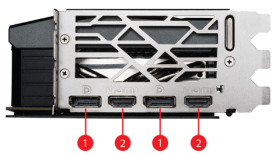

## SPECIFICATIONS

总线接口	PCI Express® Gen 4
型号名称	GeForce RTX™ 4080 16GB GAMING X SLIM
显示芯片	NVIDIA® GeForce RTX™ 4080 16GB
显存	16GB GDDR6X
显存位宽	256-bit
核心频率	Extreme Performance: 2610 MHz (MSI Center) Boost: 2595 MHz (GAMING & SILENT Mode)
显存速度	22.4 Gbps
最大屏幕输出数	4
G-SYNC® technology	Y
最大分辨率	7680 x 4320
输出接口	DisplayPort x 2 (v1.4a) HDMI™ x 2 (Supports 4K@120Hz HDR, 8K@60Hz HDR, and Variable Refresh Rate as specified in HDMI 2.1a)
HDCP 支持	Y
建议电源 (W)	850 W (Min.750 W)
供电接口	16-pin x 1
DirectX 版本支持	12 Ultimate
OpenGL 版本支持	4.6
显卡尺寸	322 x 136 x 62 mm
重量(显卡/包装盒)	1673 g / 2545 g

## CONNECTIONS

1. DisplayPort
2. HDMI™

### Core Pipe

Precision-machined heat pipes ensure max contact to the GPU and spread heat along the full length of the heatsink.