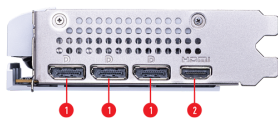

## SPECIFICATIONS

总线接口	PCI Express® Gen 5 x16 (uses x8)
显示芯片	NVIDIA® GeForce RTX™ 5060
显存	8GB GDDR7
显存位宽	128-bit
核心频率	极致模式: 2535 MHz (MSI Center) Boost模式: 2527 MHz
显存速度	28 Gbps
最大屏幕输出数	4
G-SYNC® technology	Y
最大分辨率	7680 x 4320
输出接口	DisplayPort x 3 (v2.1b) HDMI™ x 1 (As specified in HDMI™ 2.1b: up to 4K 480Hz or 8K 120Hz with DSC, Gaming VRR, HDR)
HDCP 支持	Y
建议电源 (W)	550 W
供电接口	8-pin x1
DirectX 版本支持	12 Ultimate
OpenGL 版本支持	4.6
显卡尺寸	197 x 120 x 41 mm
重量(显卡/包装盒)	511 g / 829 g

## CONNECTIONS

1. DisplayPort
2. HDMI™