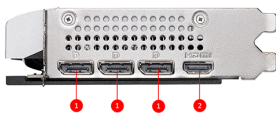

## SPECIFICATIONS

总线接口	PCI Express® Gen 5 x16 (uses x8)
显示芯片	NVIDIA® GeForce RTX™ 5060 Ti
显存	8GB GDDR7
显存位宽	128-bit
核心频率	极致模式: 2587 MHz (MSI Center) Boost模式: 2572 MHz
显存速度	28 Gbps
最大屏幕输出数	4
<b>G-SYNC® technology</b>	Y
最大分辨率	7680 x 4320
输出接口	DisplayPort x 3 (v2.1b) HDMI™ x 1 (As specified in HDMI™ 2.1b: up to 4K 480Hz or 8K 120Hz with DSC, Gaming VRR, HDR)
<b>HDCP 支持</b>	Y
<b>建议电源 (W)</b>	600W
供电接口	8-pin x1
<b>DirectX 版本支持</b>	12 Ultimate
<b>OpenGL 版本支持</b>	4.6
显卡尺寸	227 x 126 x 41 mm
重量(显卡/包装盒)	TBD g / TBD g

## CONNECTIONS

1. DisplayPort
2. HDMI™