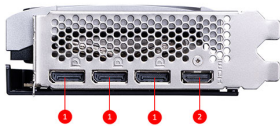

## SPECIFICATIONS

总线接口	PCI Express® Gen 5 x16 (uses x8)
显示芯片	NVIDIA® GeForce RTX™ 5060 Ti
显存	8GB GDDR7
显存位宽	128-bit
核心频率	极致模式: 2617 MHz (MSI Center) Boost模式: 2602 MHz
显存速度	28 Gbps
最大屏幕输出数	4
<b>G-SYNC® technology</b>	Y
最大分辨率	7680 x 4320
输出接口	DisplayPort x 3 (v2.1b) HDMI™ x 1 (As specified in HDMI™ 2.1b: up to 4K 480Hz or 8K 120Hz with DSC, Gaming VRR, HDR)
HDCP 支持	Y
建议电源 (W)	600 W
供电接口	8-pin x 1
<b>DirectX</b> 版本支持	12 Ultimate
<b>OpenGL</b> 版本支持	4.6
显卡尺寸	304 x 121 x 44 mm
重量(显卡/包装盒)	793 g / 1162 g

## CONNECTIONS

1. DisplayPort
2. HDMI™