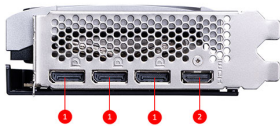

## SPECIFICATIONS

总线接口	PCI Express® Gen 5 x16 (uses x8)
显示芯片	NVIDIA® GeForce RTX™ 5060 Ti
显存	8GB GDDR7
显存位宽	128-bit
核心频率	极致模式: 2587 MHz (MSI Center) Boost模式: 2572 MHz
显存速度	28 Gbps
最大屏幕输出数	4
<b>G-SYNC® technology</b>	Y
最大分辨率	7680 x 4320
输出接口	DisplayPort x 3 (v2.1b) HDMI™ x 1 (As specified in HDMI™ 2.1b: up to 4K 480Hz or 8K 120Hz with DSC, Gaming VRR, HDR)
<b>HDCP 支持</b>	Y
<b>建议电源 (W)</b>	600 W
供电接口	8-pin x 1
<b>DirectX 版本支持</b>	12 Ultimate
<b>OpenGL 版本支持</b>	4.6
显卡尺寸	306 x 121 x 44 mm
重量(显卡/包装盒)	793 g / 1162 g

## CONNECTIONS

1. DisplayPort
2. HDMI™