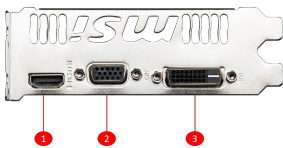

CONNECTIONS

1. HDMI™
2. DI-SUB
3. SL-DVI