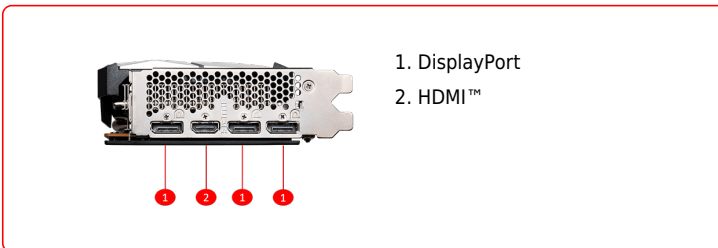

SPECIFICATIONS

型号名称	Radeon™ RX 6600 XT MECH 2X 8G OCV1
显示芯片	AMD Radeon™ RX 6600 XT
显存	8GB GDDR6
显存位宽	128-bit
核心频率	Boost: Up to 2602 MHz / Game: Up to 2413 MHz
显存速度	16 Gbps
最大屏幕输出数	4
最大分辨率	7680 x 4320
多显卡技术	Y
输出接口	DisplayPort x 3 (v1.4) / HDMI™ x 1 (Supports 4K@120Hz/8K@60Hz and VRR as specified in HDMI™ 2.1)
HDCP 支持	Y
建议电源 (W)	500 W or greater
VR Ready	Y
供电接口	8-pin x 1
DirectX 版本支持	12 Ultimate
OpenGL 版本支持	4.6
显卡尺寸	215 x 128 x 42 mm
重量(显卡/包装盒)	728g / 1077g

CONNECTIONS

1. DisplayPort
2. HDMI™

FEATURES

Dual Fan

Two fans and a huge heatsink ensure a cool and quiet experience for you.

TORX FAN 3.0

The award-winning MSI TORX Fan 3.0 design creates high static pressure and pushes the limits of thermal performance.