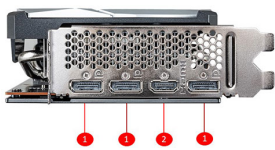

## SPECIFICATIONS

<b>CORES</b>	2560 Units
<b>型号名称</b>	RX 6700 XT MECH 2X 12G OC
<b>显示芯片</b>	Radeon™ RX 6700 XT
<b>显存</b>	12GB GDDR6
<b>显存位宽</b>	192-bit
<b>核心频率</b>	Boost: Up to 2620 MHz / Game: Up to 2474 MHz
<b>显存速度</b>	16 Gbps
<b>最大屏幕输出数</b>	4
<b>最大分辨率</b>	7680 x 4320
<b>输出接口</b>	DisplayPort x 3 (v1.4) / HDMI™ x 1 (Supports 4K@120Hz/8K@60Hz and VRR as specified in HDMI™ 2.1)
<b>多显卡技术</b>	Y
<b>HDCP 支持</b>	Y
<b>VR Ready</b>	Y
<b>建议电源 (W)</b>	650 W
<b>供电接口</b>	8-pin x 2
<b>DirectX 版本支持</b>	12 API
<b>OpenGL 版本支持</b>	4.6
<b>显卡尺寸</b>	247 x 131 x 51 mm
<b>重量(显卡/包装盒)</b>	921 g / 1393 g

## CONNECTIONS

1. DisplayPort
2. HDMI™