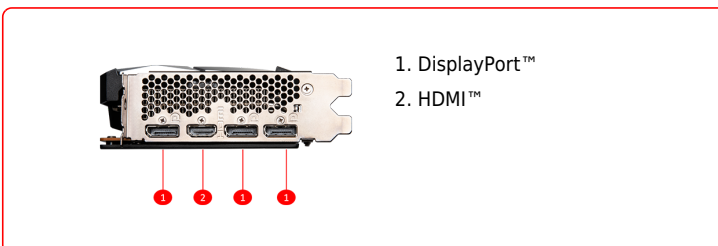

## SPECIFICATIONS

总线接口	PCI Express® Gen 4 x 8
CORES	2048 Units
型号名称	Radeon™ RX 7600 MECH 2X CLASSIC 8G OC
显示芯片	AMD Radeon™ RX 7600
显存	8GB GDDR6
显卡功耗	165 W
显存位宽	128-bit
核心频率	Boost: Up to 2695 MHz Game: Up to 2280 MHz
显存速度	18 Gbps
最大屏幕输出数	4
FreeSync™ Technology	Y
最大分辨率	7680 x 4320
输出接口	DisplayPort x 3 (v1.4) / HDMI™ x 1 (Supports 4K@120Hz/8K@60Hz and VRR as specified in HDMI™ 2.1)
HDCP 支持	Y
建议电源 (W)	550 W
供电接口	8-pin x 1
DirectX 版本支持	12 Ultimate
OpenGL 版本支持	4.6
显卡尺寸	235 x 125 x 47 mm
重量(显卡/包装盒)	666g / 983g

## CONNECTIONS

1. DisplayPort™
2. HDMI™