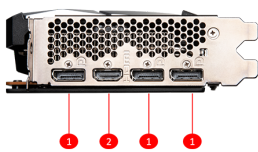

## SPECIFICATIONS

总线接口	PCI Express® Gen 4 x 8
CORES	2048 Units
型号名称	Radeon™ RX 7600 MECH 2X CLASSIC 8G
显示芯片	AMD Radeon™ RX 7600
显存	8GB GDDR6
显卡功耗	165 W
显存位宽	128-bit
核心频率	Boost: Up to 2655 MHz Game: Up to 2250 MHz
显存速度	18 Gbps
最大屏幕输出数	4
FreeSync™ Technology	Y
最大分辨率	7680 x 4320
输出接口	DisplayPort x 3 (v1.4) / HDMI™ x 1 (Supports 4K@120Hz/8K@60Hz and VRR as specified in HDMI™ 2.1)
HDCP 支持	Y
建议电源 (W)	550 W
供电接口	8-pin x 1
DirectX 版本支持	12 Ultimate
OpenGL 版本支持	4.6
显卡尺寸	235 x 125 x 47 mm
重量(显卡/包装盒)	666g / 983g

## CONNECTIONS

1. DisplayPort™
2. HDMI™