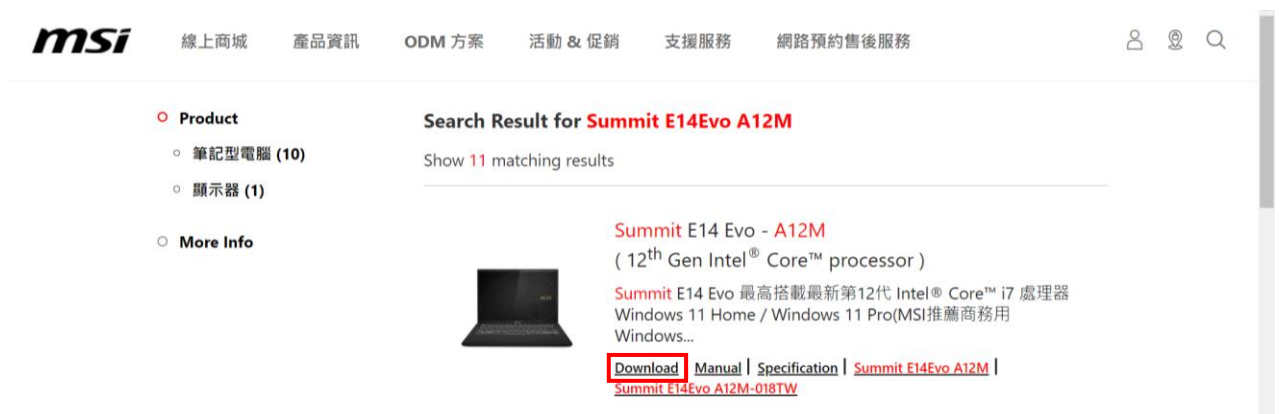

2. 點選 Download 并选择对应的产品。