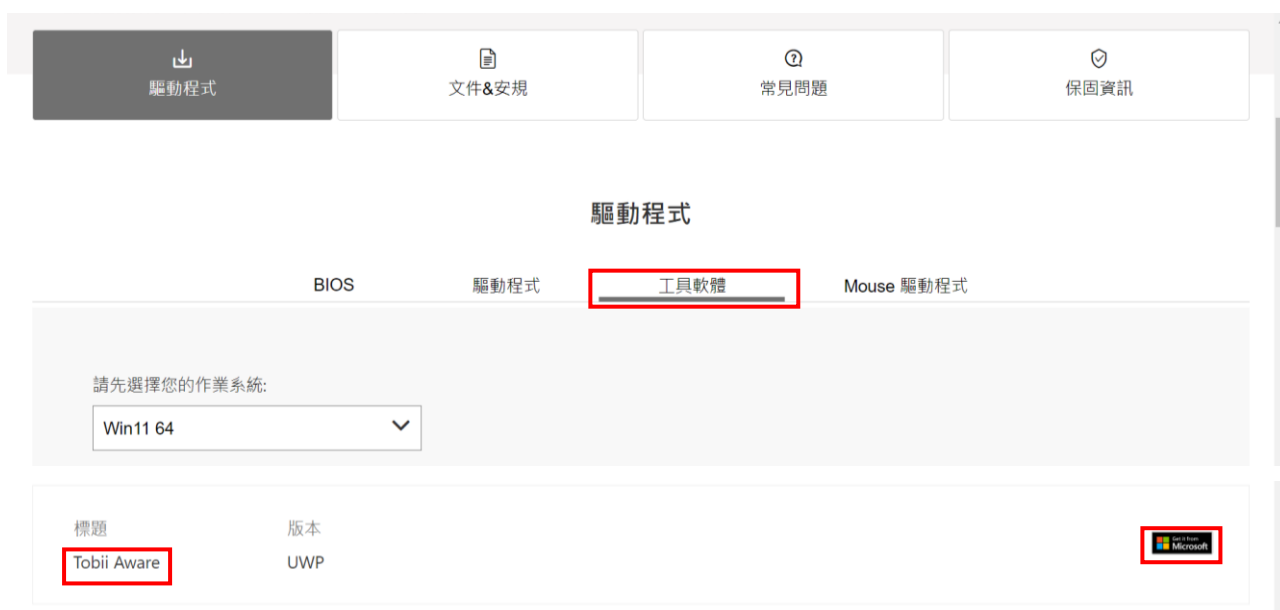

1. 在开始前，请先确认笔记本是否支持 Tobii Aware。前往 MSI 官网，然后搜寻产品。

2. 點選 Download 并选择对应的产品。

3. 点选“工具软件”字段，搜寻“Tobii Aware”再点击下载。

注：若Tobii Aware未被陈列，表示该机种不支持。

4. 开启微软商店。

5. 点击取得。这会将软件和驱动同时安装。

6. 点击开启。

7. 请依据画面上的指示，然后在设定里开启 Tobii Aware 的功能。