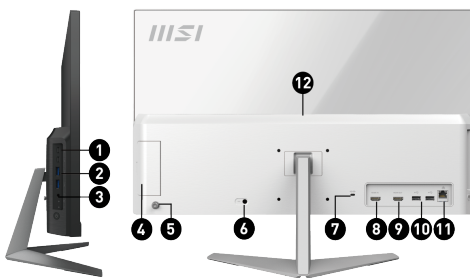

Be Your Window To The World

Modern AM242T 12M

Selling Points

- Windows 11 Home - MSI recommends Windows 11 Pro for business
- 23.8" IPS等级面板LED背光□1920 x 1080 FHD□
- Intel® Alder Lake处理器，内建DDR4记忆体
- 内建FHD网路摄像镜头
- MSI防闪烁和减蓝光技术，保护用户眼睛
- In-cell 10点触控设计
- MSI存储快速升级设计可轻松升级2.5"存储设备
- USB 3.2 Gen 2 Type C和USB 3.2 Gen 2 Type A连接孔设计，提供最佳的数据传输体验并支援超级充电技术
- Silent PRO Cooling System□专业伺服器等级散热模组，提供系统最佳的散热效率与安静的作业环境
- 支援即时显示技术使AIO无需系统启动即可进入显示器模式
*功能与应用程式升级时间因设备/地区而异。某些功能需要特定的硬体（请参阅aka.ms/windows11-spec□

Picture and logos

System I/O-Ports

1. 2x USB3.2 Gen 2 Type C
2. 2x USB3.2 Gen 2 Type A
3. 1x Mic-in/Headphone-out combo
4. 1x Switchable 2.5" Storage
5. 5-Way Navigator
6. 1x DC-in
7. 1x Kensington Lock
8. 1x HDMI in
9. 1x HDMI out
10. 2x USB 2.0 Type A
11. 1x RJ45 LAN
12. 1x USB 2.0 Type A